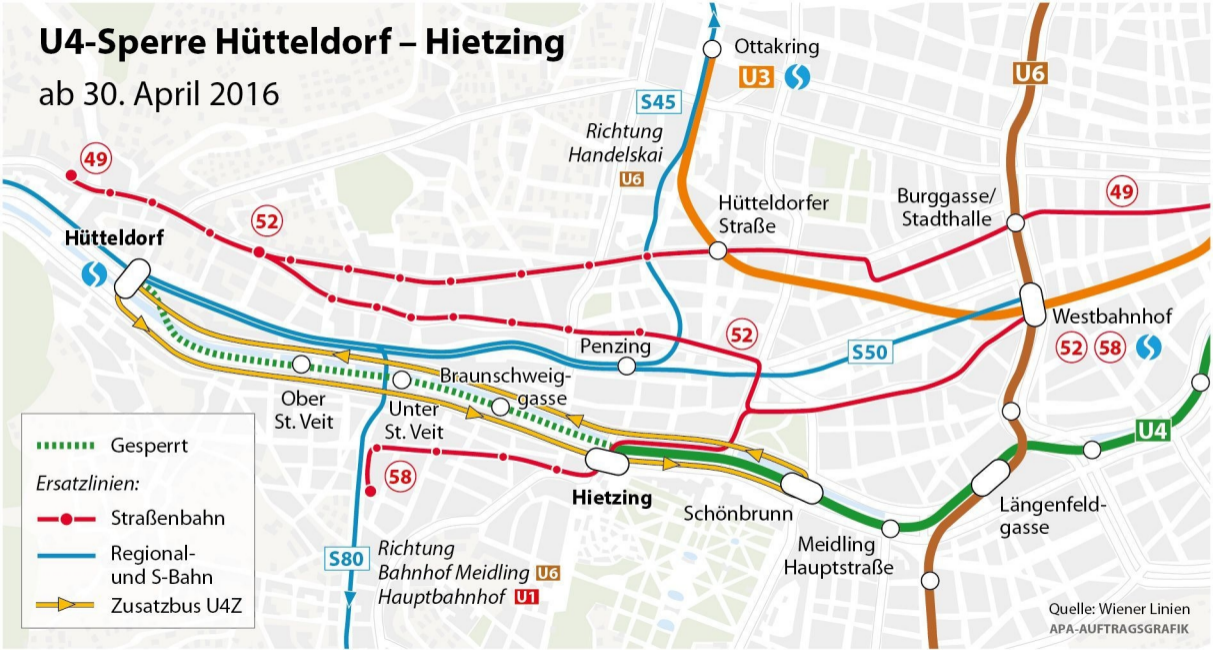

# U4-Sperre Hütteldorf – Hietzing

ab 30. April 2016

- Gesperrt
- Ersatzlinien:**
- Straßenbahn
- Regional- und S-Bahn
- Zusatzbus U4Z